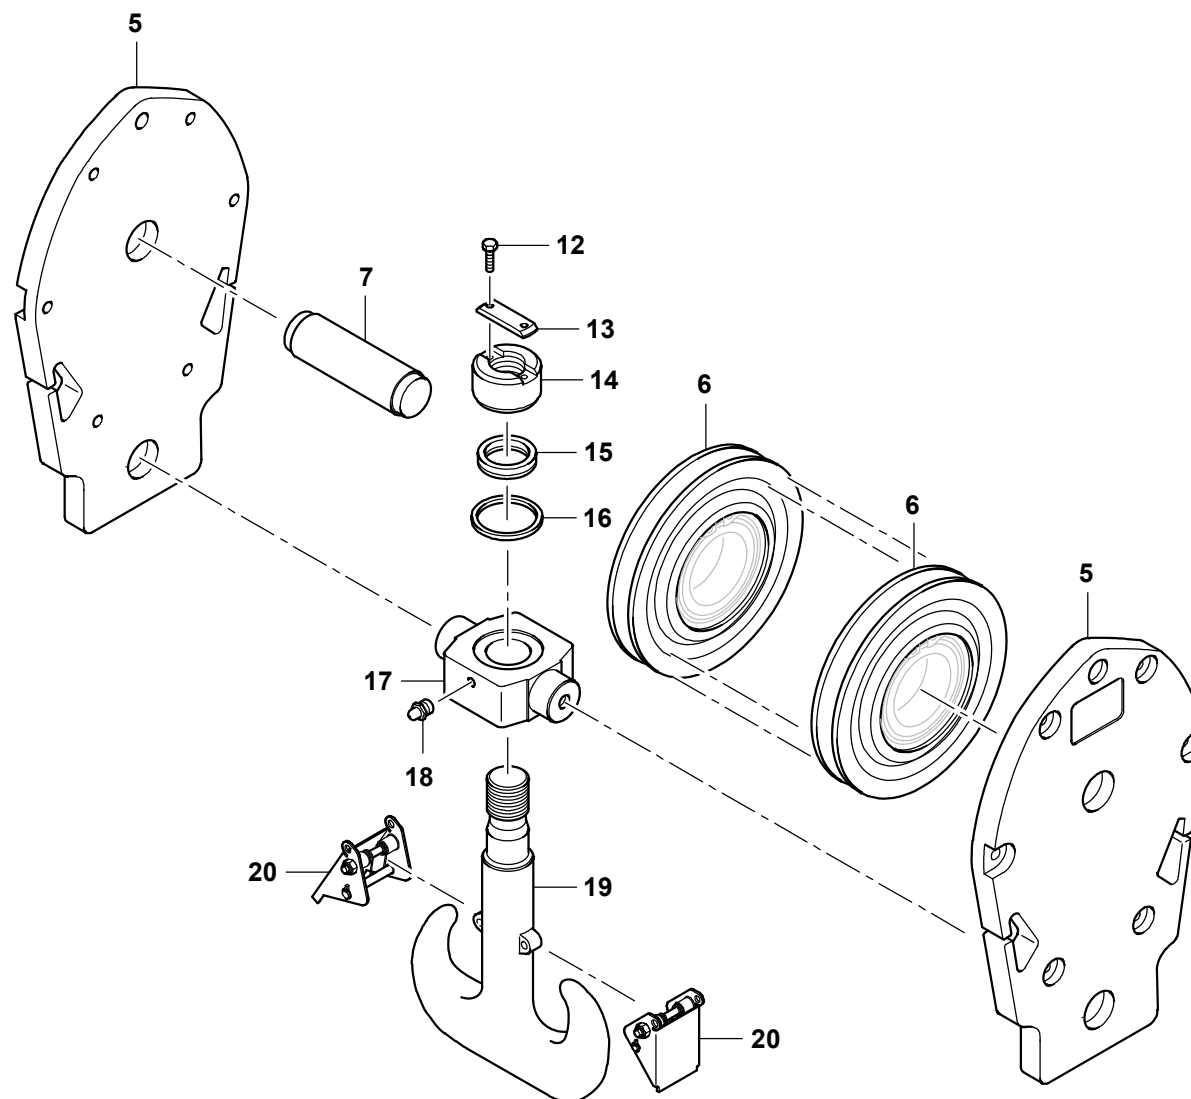

GROVE

UNTERFLASCHE
BOTTOM HOOK BLOCK

BILDTAFEL
PICTORIAL DISPLAY

GMK3060

02.17

4176666-ETL C

1/2

4176666-C-BL01-0217-0000

GROVE	UNTERFLASCHE BOTTOM HOOK BLOCK	BILDTAFEL PICTORIAL DISPLAY		GMK3060
		02.17	4176666-ETL C	